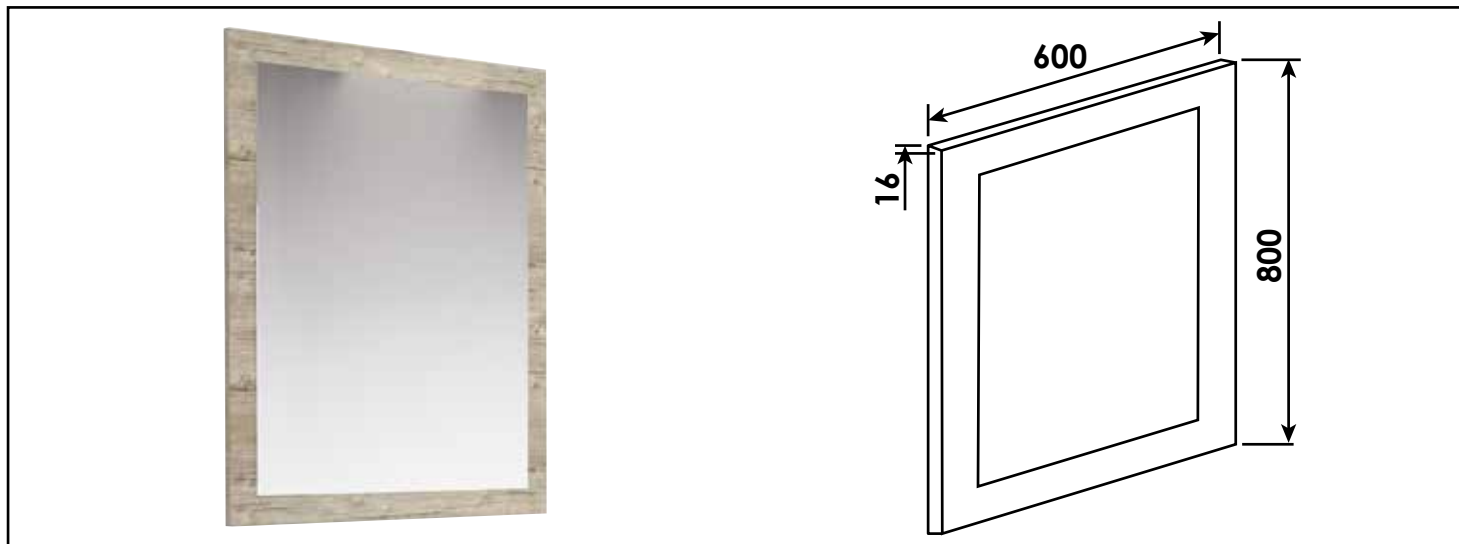

## MIROIR À SUSPENDRE NUDEA - 60X80 CM - ENCADRÉ COGNAC - EPAISSEUR : 3MM

<b>CARACTÉRISTIQUES</b>	Miroir 3mm collé sur panneau mélaminé Cognac 16mm. - Largeur 60 cm, hauteur 80cm. - Livré sans applique ni visserie de fixation murale.
<b>APPLICATIONS</b>	Accessoires de salle de bain
<b>PRÉCAUTION D'EMPLOI</b>	Respecter les conditions de mise en œuvre sur l'emballage et la notice.
<b>SPECIFICATIONS D'INSTALLATION</b>	Permet l'équipement sanitaire des salles de bains et cuisine.  N'est pas adapté pour une application autre que celle décrite ci-dessus. Notre garantie porte sur les défauts de matière ou de fabrication et s'applique dans les conditions définies par le fabricant. La garantie ne couvre pas les consommables, l'usure normale, les pièces mobiles, les dommages dus aux chocs
<b>PRESCRIPTION DE POSE</b>	- Livré sans applique ni visserie de fixation murale.